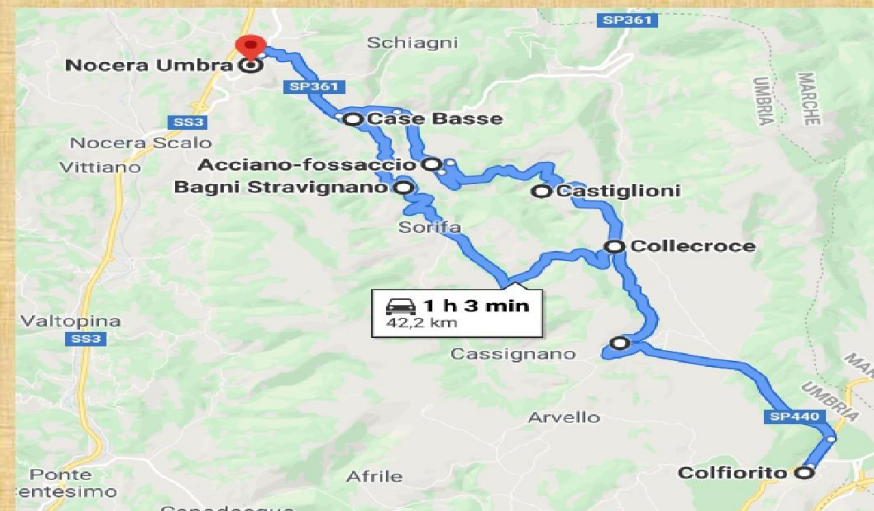

Nocera Umbra-Bagni-Stravignano-Collecroce-Annifo-Colfiorito-Castiglioni-Acciano

NOCERA UMBRA CITTA DELLE ACQUE

NOCERA UMBRA CITTA DELLE ACQUE

ITINERARIO: Nocera-U- Collecroce-Colfiorito Castiglioni

Nocera Umbra-Bagni-Stravignano-Sorifa -Collecroce-Annifo-Colfiorito-Castiglioni

Nocera Umbra

Bagni- Stravignano

Collecroce-Annifo

Colfiorito

Castiglioni – Acciano – Le Cese