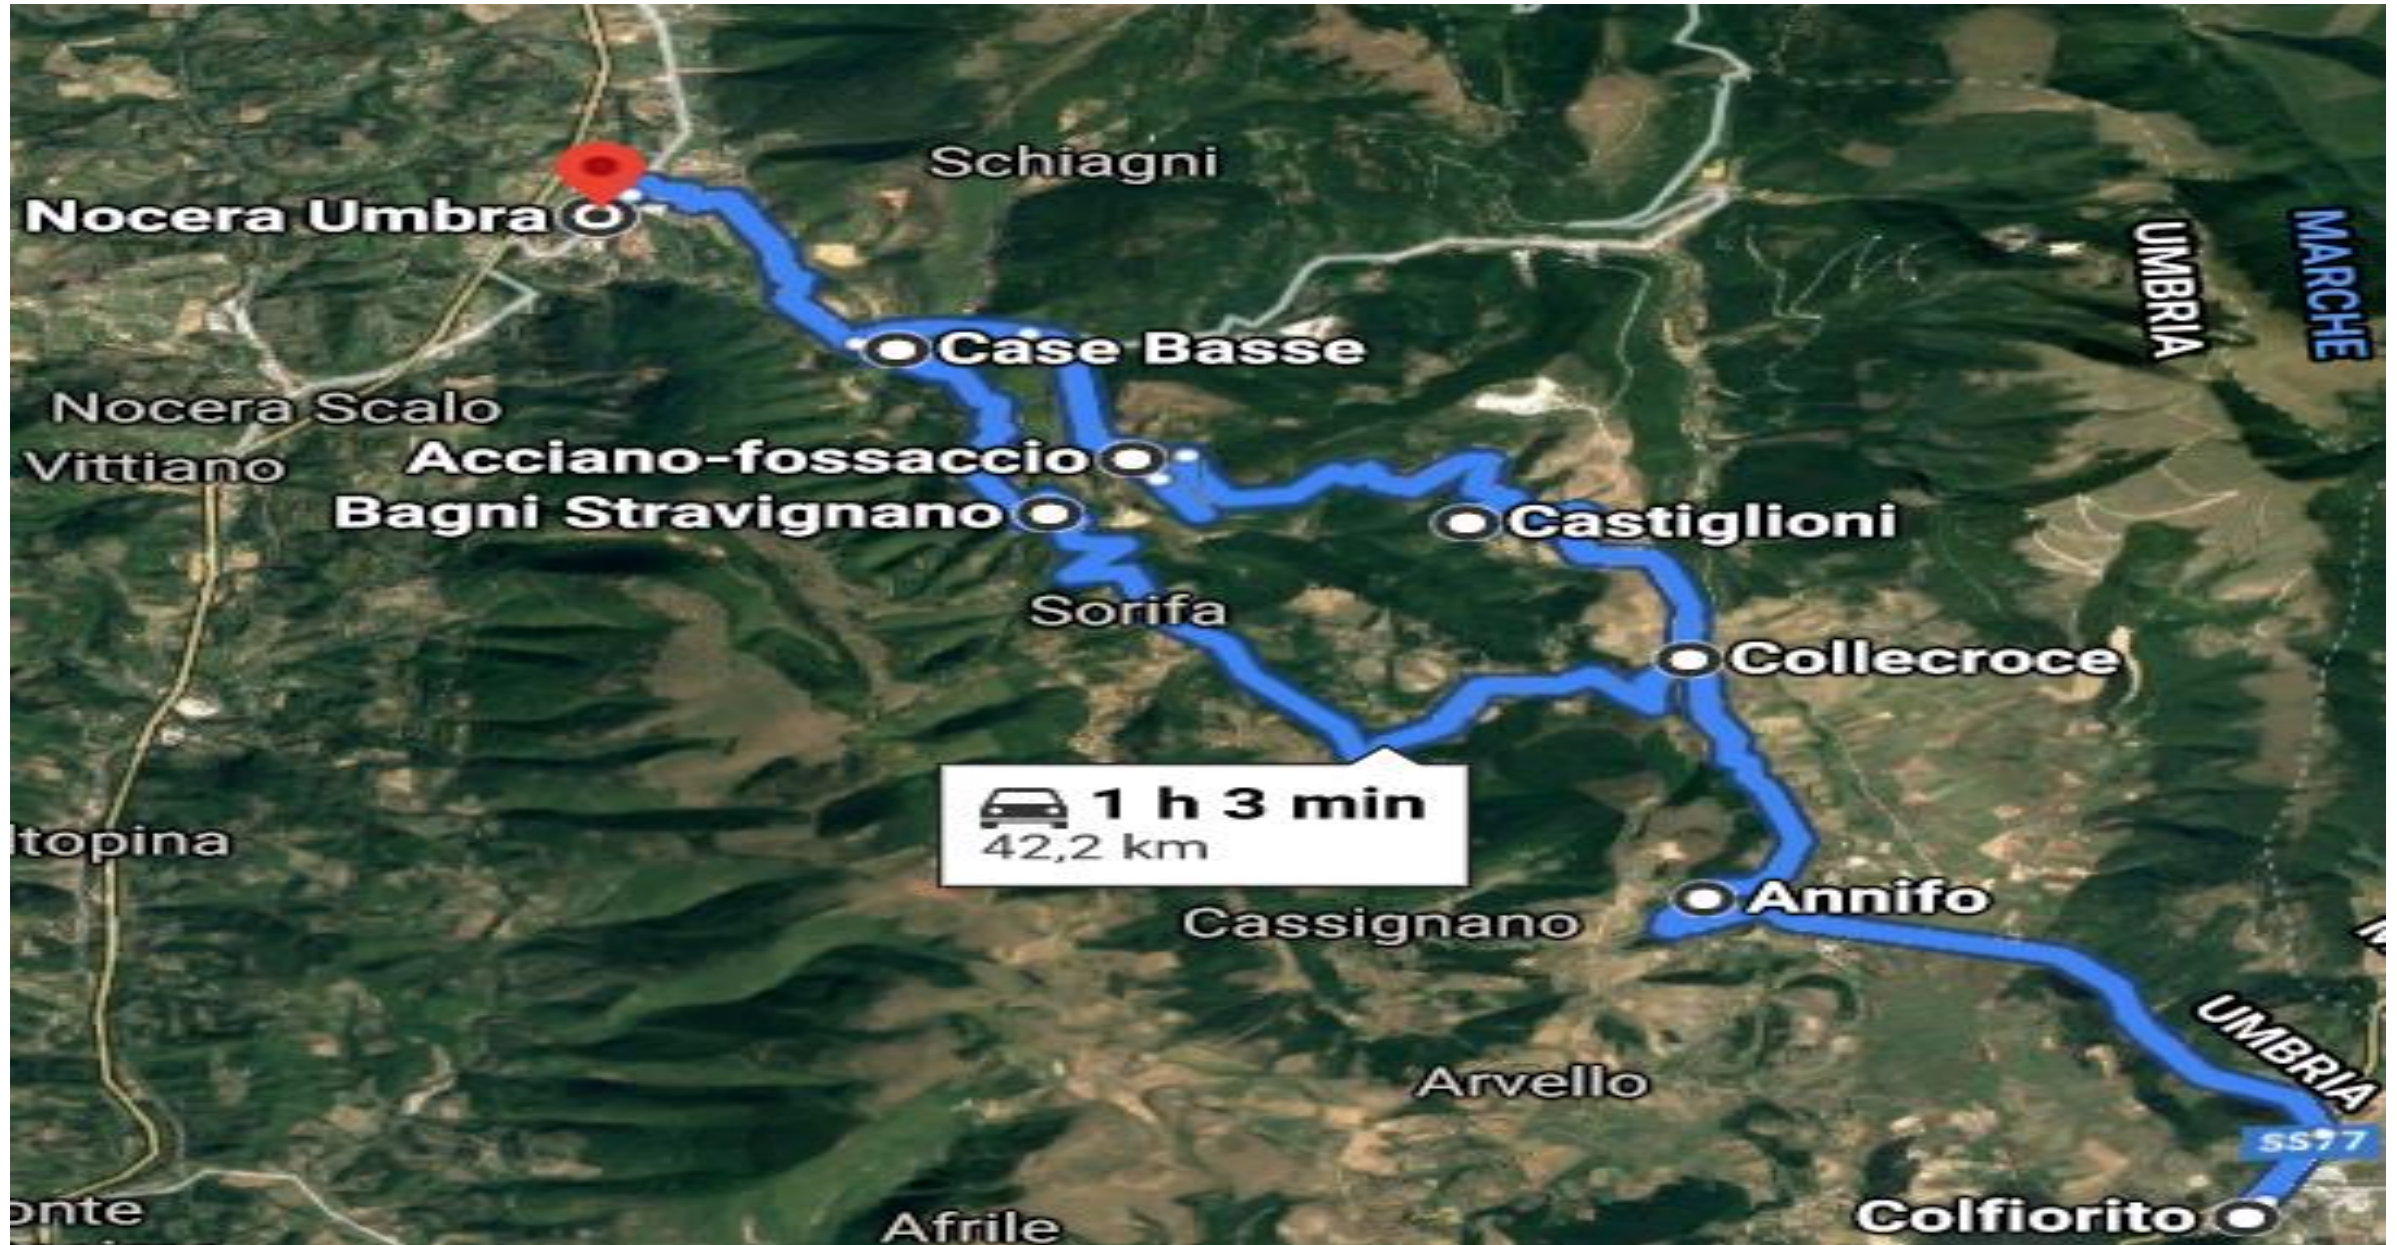

Nocera Umbra-Bagni-Stravignano-Collecroce-Annifo-Colfiorito-Castiglioni-Acciano

NOCERA UMBRA CITTA DELLE ACQUE

NOCERA UMBRA CITTA DELLE ACQUE

ITINERARIO: Nocera-U- Collecroce-Colfiorito Castiglioni

Nocera Umbra-Bagni-Stravignano-Sorifa -Collecroce-Annifo-Colfiorito-Castiglioni

Nocera Umbra

Bagni- Stravignano

Collecroce-Annifo

Colfiorito

Castiglioni – Acciano – Le Cese