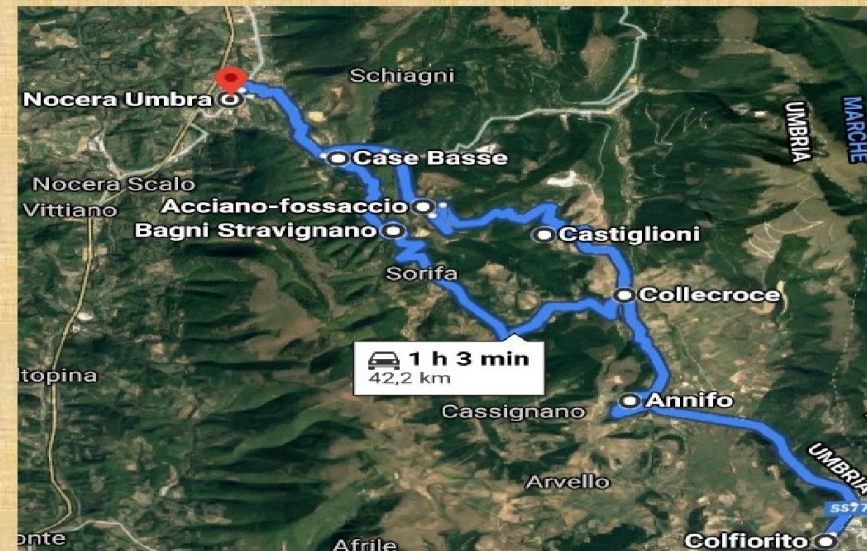

Nocera Umbra-Bagni-Stravignano-Collecroce-Annifo-Colfiorito-Castiglioni-Acciano

NOCERA UMBRA CITTA DELLE ACQUE

NOCERA UMBRA CITTA DELLE ACQUE

ITINERARIO: Nocera-U- Collecroce-Colfiorito Castiglioni

Nocera Umbra-Bagni-Stravignano-Sorifa -Collecroce-Annifo-Colfiorito-Castiglioni

Nocera Umbra

Bagni- Stravignano

Collecroce-Annifo

Colfiorito

Castiglioni – Acciano – Le Cese