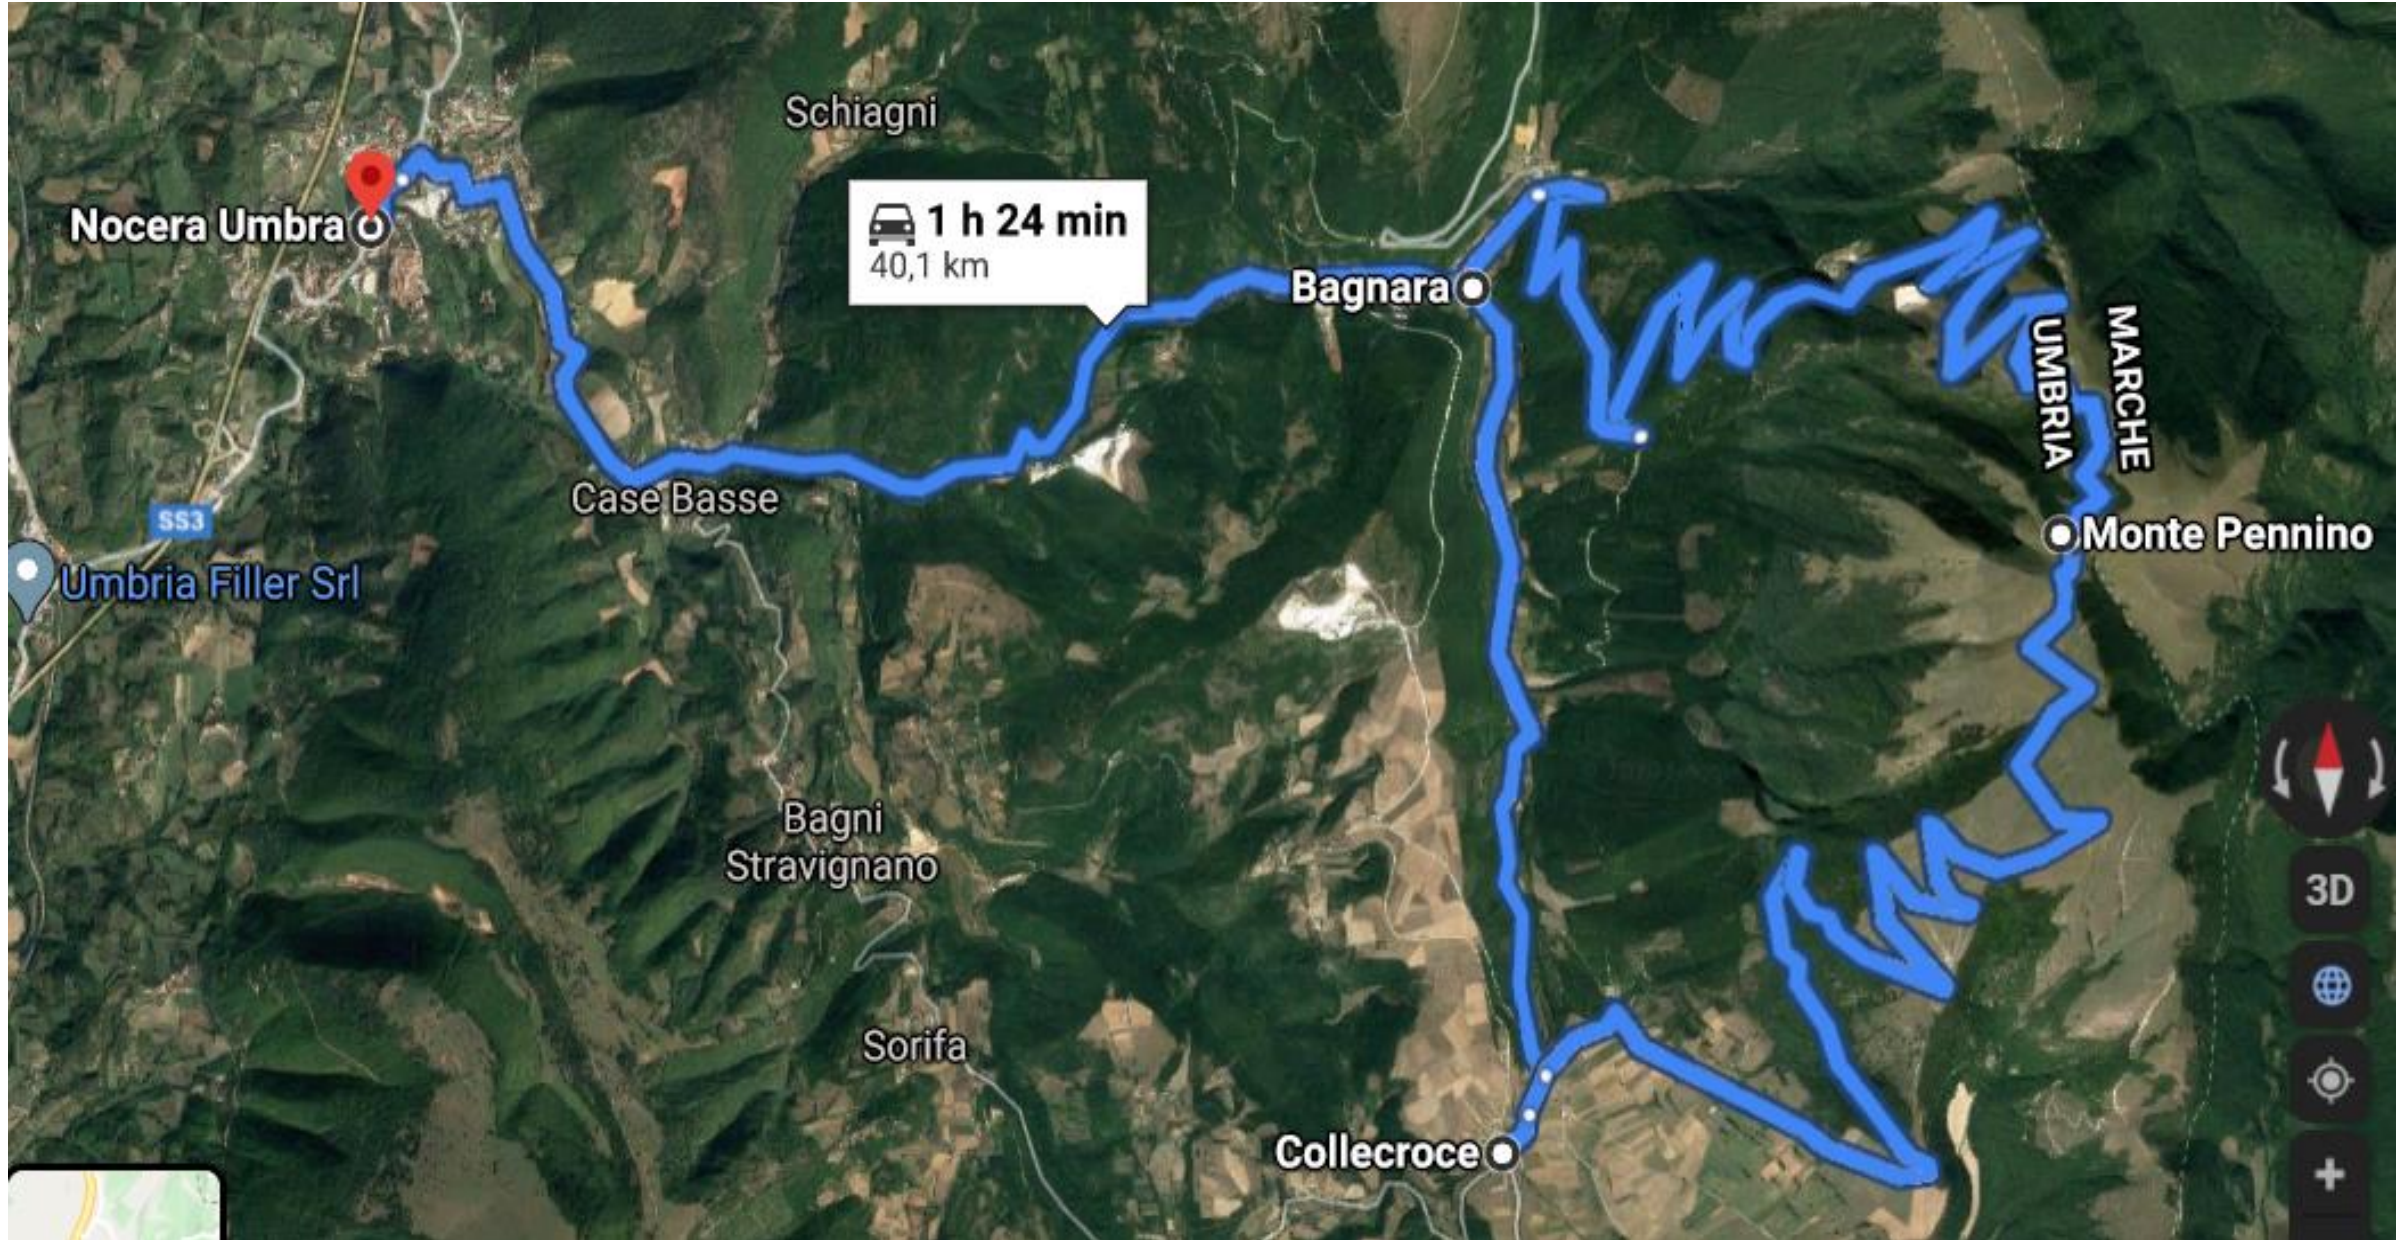

Nocera Umbra-Case Basse-Le Cese-Bacino di Acciano-Bagnara-Collecroce-M. Pennino

NOCERA UMBRA CITTÀ DELLE ACQUE
ITINERARIO: Nocera-Umbra-Monte-Pennino

Nocera Umbra-Case Basse-Le Cese-Bacino di Acciano-Bagnara-Colle Croce-M. Pennino

Nocera Umbra

Gentile concessione Gianluca Giovannini

Photo editing Gianluca Giovannini

Nocera Umbra-Case Basse-Le Cese-Bacino di Acciano

Nocera Umbra-Bagnara

Nocera Umbra-Collecroce

Nocera Umbra- Monte Pennino